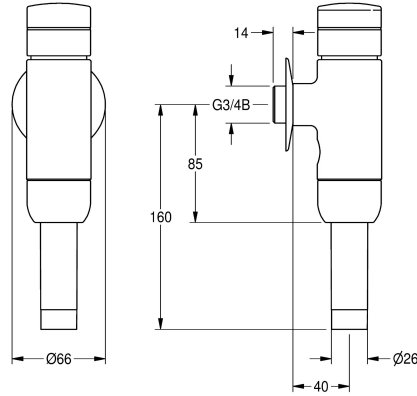

### KWC-No.

**2000100082**

DN 15

**2000100083**

AQUALINE WC-spoelkraan DN 20

**2000066508**

AQUALINE WC-spoelkraan DN 20, volledig uitgevoerd in metaal

AQUALINE WC-spoelkraan, voor opbouwmontage. Spoeldebiet en spoelwatervolume in te stellen. Volledig met rozet, aansluitstuk voor spoelbuis en schroefverbindingen. Zuigerloos, zelfsluitend zonder

terugslag, messing gepolijst verchromd. Bediening en schroefverbinding voor spoelleiding uit verchromd kunststof. DN 20, volledig uitgevoerd in metaal

Neen

Diameter nominaal

DN 20

Inlaat omvang

G 3/4 B

Materiaal montage

Messing

Maximale dynamische druk

### Reserve onderdelen

**KWC** AQUALINE  
WC-spoelkraan

**Modell-Linie: AQUALINE | AQRM559**  
Spoelsystemen | Zelfsluitende WC-spoelkranen

**Functiedeel**

---

**2000104374**  
EAQLN0001

---