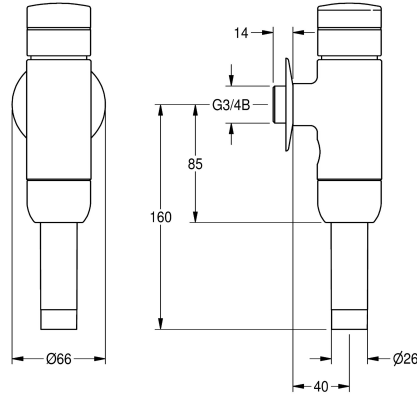

KWC AQUALINE WC spolventil

Modell-Linie: AQUALINE | AQRM559
Spolssystem | Självstängande spolssystem för wc

KWC-No.

2000100082

DN 15

2000100083

AQUALINE WC DN 20 flushing valve

2000066508

AQUALINE WC flushing valve DN 20, all-metal construction

AQUALINE WC spolventil för utanpåliggande installation, spolning och vattenflöde är justerbart, rör och ventil i polerad kromad

mässing, tryckknapp och täckbricka i kromad plast. DN 20, konstruktion helt i metall

Nej

Nominell diameter

DN 20

Inbyggnadsmått

G 3/4 B

Material delar

Mässing

Maximalt flödestryck