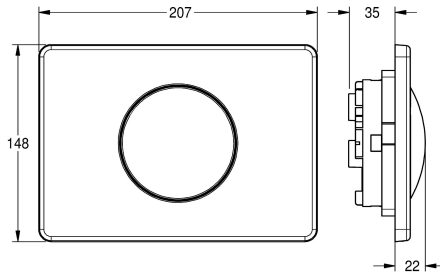

#### KWC-Nr.

**2000067429**

Betätigungsplatte aus Edelstahl mit 1 Taste

Betätigungsplatte aus Edelstahl für Wandeinbau-Spülkasten im AQUAFIX-Installationselement, mit 1 Betätigungstaste, Tasten- und Einhängerahmen, Befestigungsbolzen sowie Sicherungsschraube.

Abmessungen 207 x 148 mm (B x H)

#### Technische Daten

Höhe der Abdeckplatte	148 mm
Breite der Abdeckplatte	207 mm
Funktionsprinzip	manuell
Material Gehäuse	Edelstahl
Materialtyp Gehäuse	1.4301 Chromnickelstahl V2A
Gesamttiefe	22 mm
Gesamthöhe	148 mm
Gesamtbreite	207 mm
Oberflächenbehandlung	seidenmatt
Oberflächenbehandlung Gehäuse	gebürstet
Art der Spülarmatur	für WC Spülkasten