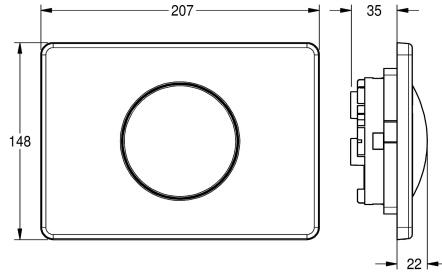

KWC

Placa de accionamiento con 1 botón

Modell-Linie: **FLUSHING-TAPS-CONV | AQUA557**

Sistemas de descarga | Fluxores para cisternas

KWC-No.

2000067429

Placa de accionamiento de acero inoxidable con 1 botón

Placa de accionamiento para cisterna de instalación a pared, operación frontal, consistente en botón de operación, montaje del botón, bastidor de instalación, vástagos de fijación y tornillo de

seguridad de acero inoxidable.

Dimensiones 207 x 148 (L x A)

Datos técnicos

Altura de la cubierta	148 mm
Anchura de la cubierta	207 mm
Mecanismo de activación	manual
Material	Acero inoxidable
Código cubierta	1.4301
Profundidad	22 mm
Altura	148 mm
Anchura total	207 mm
Acabado de superficie	Acabado satinado
Acabado de superficie de cubierta	Cepillado
Tipo de descarga	Cisterna para WC