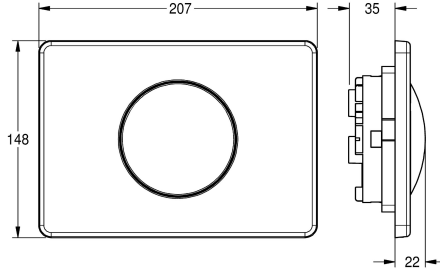

KWC

Huuhtelupainike levyllä, 1 painikkeella

Modell-Linie: FLUSHING-TAPS-CONV | AQUA557

Huuhtelujärjestelmät | Säiliöhuuhtelujärjestelmät

KWC-No.

2000067429

Käyttöpaneeli ruostumatonta terästä 1 painikkeella

Huuhtelupainike seinään asennettavalle huuhtelusäiliölle, käyttö edestä, sis. huuhtelupainikkeen, painikkeen alustan, asennuskehiksen sekä ruostumattomasta teräksestä valmistetut

kiinnitystarvikkeet.

Mitat 207 x 148 mm (L x K)

Tekniset tiedot

Kansilevyn korkeus	148 mm
Kansilevyn leveys	207 mm
Toiminnallinen periaate	käsiikäyttöinen
Kotelon materiaali	Ruostumaton teräs
Rst teräslaji kotelo	1.4301
Kokonaissyvyys	22 mm
Kokonaiskorkeus	148 mm
Kokonaisleveys	207 mm
Pinnan viimeistely	Satiinipintainen
Kotelon pinnan viimeistely	Harjattu
Huuhtelujärjestelmän tyyppi	WC säiliöllä
IviCode	5755005