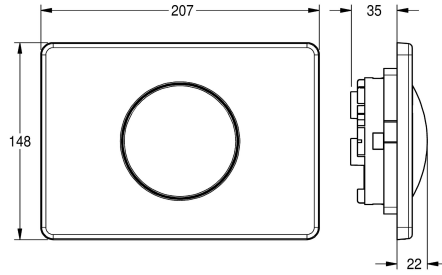

KWC

Plaque de déclenchement à 1 touche

Modell-Linie: FLUSHING-TAPS-CONV | AQUA557

Systèmes de rinçage | Systèmes de rinçage pour réservoir

KWC-No.

2000067429

Plaque de déclenchement en acier inoxydable à 1 touche

Plaque de déclenchement en inox pour réservoir suspendu, commande sur la face avant. Comprendant un bouton de commande, le système de fixation du bouton, un bâti-support d'installation, des

boulons de fixation et une vis de blocage.

Dimensions 207 x 148 mm (L x P)

Données techniques

Hauteur de la plaque de recouvrement	148 mm
Largeur de la plaque de recouvrement	207 mm
Principe de fonctionnement	Manuel
Matière du boîtier	Acier inoxydable
Code matériel du boîtier	1.4301
Profondeur totale	22 mm
Hauteur totale	148 mm
Largeur totale	207 mm
Finition de surface	Finition satinée
Surface de finition du boîtier	Brossé
Type d'installation de rinçage	Pour Wc à réservoir