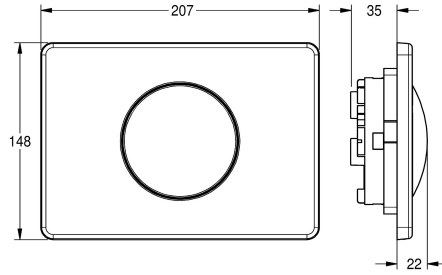

KWC

Placca di comando con 1 pulsante

Modell-Linie: FLUSHING-TAPS-CONV | AQUA557

Rubineria di flussaggio | Sistemi di flussaggio per wc con cassetta di scarico

KWC-No.

2000067429

Placca di comando in acciaio inox con 1 pulsante

Placca di comando per cassetta di scarico ad incasso, con funzione start-stop, comando frontale, composta da pulsante e placca in acciaio inox 18/10, viti di fissaggio di sicurezza in acciaio

includere.

Dimensioni 207 x 148 mm (L x A)

Dati tecnici

Altezza della piastra di copertura	148 mm
Larghezza della piastra di copertura	207 mm
Principio di funzionamento	Manuale
Materiale della copertura	Acciaio inox
codice materiale involucro	1.4301
Profondità totale	22 mm
Altezza totale	148 mm
Larghezza complessiva	207 mm
Finitura della superficie	Finitura satinata
Finitura della superficie esterna	Spazzolato
Tipo connessioni di flussaggio	Per vaschetta wc
teamNumber	873516