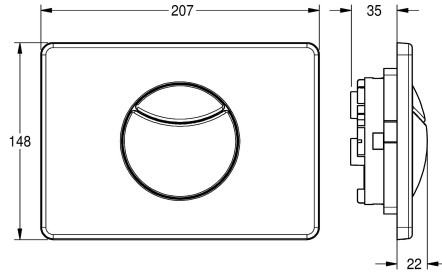

### KWC-No.

**2000067493**

Ovládací deska z ušlechtilé oceli se 2 tlačítky pro 2 splachovací množství nebo splachování start/stop

Ovládací deska z ušlechtilé oceli pro splachovací nádrž k montáži pod omítku v instalačním prvku AQUAFIX, dvoudílné tlačítko na 2 splachovací množství nebo splachování start/stop, tlačítkový a

závěsný rám, upevňovací kolíky a pojistný šroub.

Rozměry 207 x 148 mm (š x v)

### Technické údaje

Výška krycí desky

148 mm

Šířka krycí desky

207 mm

Ovládání

manuální

Materiál pouzdra/krytu

ušlechtilá ocel

Kód materiálu pouzdra/krytu

1.4301

Celková hloubka

22 mm

Celková výška

148 mm

Celková šířka