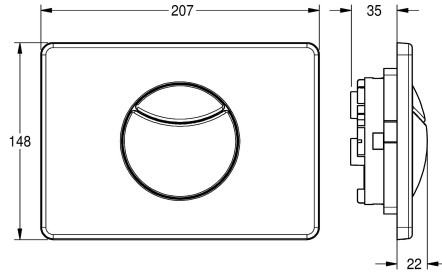

KWC

Placa de accionamiento con 2 botones

Modell-Linie: **FLUSHING-TAPS-CONV | AQUA555**

Sistemas de descarga | Fluxores para cisternas

KWC-No.

2000067493

Placa de accionamiento de acero inoxidable con 2 botones para descarga de 2 cantidades o inicio/parada de descarga

Placa de accionamiento para sistema de instalación a pared, operación frontal, doble descarga o inicio/parada, consistente en botón, mecanismo, marco de instalación, vástagos de fijación y tornillo de seguridad.

Dimensiones 207 x 148 mm (A x H)
De acero inoxidable

Datos técnicos

Altura de la cubierta	148 mm
Anchura de la cubierta	207 mm
Mecanismo de activación	manual
Material	Acero inoxidable
Código cubierta	1.4301
Profundidad	22 mm
Altura	148 mm
Anchura total	207 mm
Acabado de superficie	Acabado satinado
Acabado de superficie de cubierta	Cepillado
Tipo de descarga	Cisterna para WC