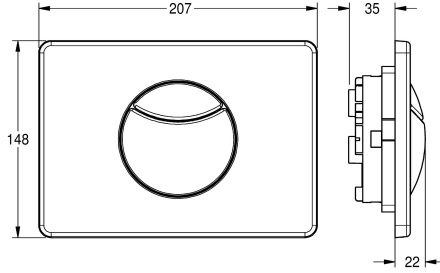

KWC

Huuhtelupainike levyllä 2 painikkeella

Modell-Linie: **FLUSHING-TAPS-CONV | AQUA555**

Huuhtelujärjestelmät | Säiliöhuuhtelujärjestelmät

KWC-No.

2000067493

Käyttöpaneeli ruostumatonta terästä 2 painikkeella kaksoishuhtelua tai käynnistys-/pysäytys-huhtelua varten

Huuhtelupainike seinään asennettavalle huuhtelusäiliölle, käyttö edestä, kaksoishuhtelutoiminto tai huuhtelun käynnistys/pysäytys, sis. huuhtelupainikkeen ja levyn, asennuskehiksen sekä

ruostumattomasta teräksestä valmistetut kiinnitystarvikkeet.

Mitat 207 x 148 mm (L x K)

Tekniset tiedot

Kansilevyn korkeus	148 mm
Kansilevyn leveys	207 mm
Toiminnallinen periaate	käsiikäyttöinen
Kotelon materiaali	Ruostumaton teräs
Rst teräslaji kotelo	1.4301
Kokonaissyvyys	22 mm
Kokonaiskorkeus	148 mm
Kokonaisleveys	207 mm
Pinnan viimeistely	Satiinipintainen
Kotelon pinnan viimeistely	Harjattu
Huuhtelujärjestelmän tyyppi	WC säiliöllä
lviCode	5755006

Kansilevyn korkeus	148 mm
Kansilevyn leveys	207 mm
Toiminnallinen periaate	käsiikäyttöinen
Kotelon materiaali	Ruostumaton teräs
Rst teräslaji kotelo	1.4301
Kokonaissyvyys	22 mm
Kokonaiskorkeus	148 mm
Kokonaisleveys	207 mm
Pinnan viimeistely	Satiinipintainen
Kotelon pinnan viimeistely	Harjattu
Huuhtelujärjestelmän tyyppi	WC säiliöllä
lviCode	5755006