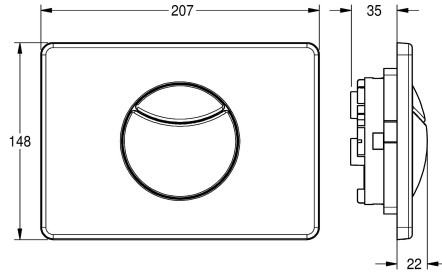

### Placca di comando con 2 pulsanti

**Modell-Linie: FLUSHING-TAPS-CONV | AQUA555**

Rubineria di flussaggio | Sistemi di flussaggio per wc con cassetta di scarico

#### KWC-No.

**2000067493**

Placca di comando in acciaio inox con 2 pulsanti per flussaggio a 2 quantità oppure start/stop

Placca di comando per cassetta di scarico ad incasso, con funzione start-stop, comando frontale, composta da pulsante doppio per due volumi di scarico in acciaio inox 18/10, viti di fissaggio di sicurezza in acciaio incluse.

Dimensioni 207 x 148 mm (L x A)  
In acciaio inox

#### Dati tecnici

Altezza della piastra di copertura	148 mm
Larghezza della piastra di copertura	207 mm
Principio di funzionamento	Manuale
Materiale della copertura	Acciaio inox
codice materiale involucro	1.4301
Profondità totale	22 mm
Altezza totale	148 mm
Larghezza complessiva	207 mm
Finitura della superficie	Finitura satinata
Finitura della superficie esterna	Spazzolato
Tipo connessioni di flussaggio	Per vaschetta wc
teamNumber	873515