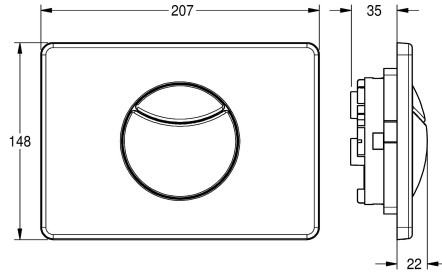

### Placca di comando con 2 pulsanti

**Modell-Linie: FLUSHING-TAPS-CONV | AQUA555**

Rubinetteria di flussaggio | Sistemi di flussaggio per wc con cassetta di scarico

#### KWC-No.

**2000067493**

Placca di comando in acciaio inox con 2 pulsanti per flussaggio a 2 quantità oppure start/stop

Placca di comando per cassetta di scarico ad incasso, con funzione start-stop, comando frontale, composta da pulsante doppio per due volumi di scarico in acciaio inox 18/10, viti di fissaggio di sicurezza in acciaio incluse.

Dimensioni 207 x 148 mm (L x A)  
In acciaio inox

#### Dati tecnici

|                                      |                   |
|--------------------------------------|-------------------|
| Altezza della piastra di copertura   | 148 mm            |
| Larghezza della piastra di copertura | 207 mm            |
| Principio di funzionamento           | Manuale           |
| Materiale della copertura            | Acciaio inox      |
| codice materiale involucro           | 1.4301            |
| Profondità totale                    | 22 mm             |
| Altezza totale                       | 148 mm            |
| Larghezza complessiva                | 207 mm            |
| Finitura della superficie            | Finitura satinata |
| Finitura della superficie esterna    | Spazzolato        |
| Tipo connessioni di flussaggio       | Per vaschetta wc  |