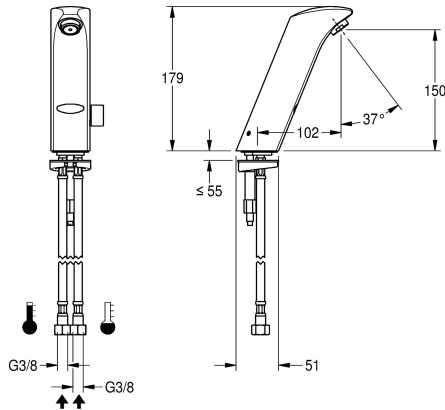

KWC PROTRONIC-S

Elektronická stojánková baterie na bateriový provoz

Modell-Linie: PROTRONIC-S | AQUA130
Umyvadlové armatury | Elektronické armatury

KWC-No.

2000067773

Elektronická stojánková baterie

PROTRONIC-S - na síti nezávislá, optoelektronicky řízená umyvadlová směšovací armatura DN 15, armaturová skupina I, s regulátorem proudu

voda s integrovaným regulátorem průtoku, k připojení na teplou a studenou vodu, leštěná chromovaná mosaz. Se směšovací páčkou s krytkou otvoru na páčce, napájení lithiovou baterií 6 V.

Technické údaje

ATT-WS-BACKFLOWPREVENTER

Výpočet průtoku studené vody

Výpočet průtoku teplé vody

Nastavené automatické hygienické proplachování

Nastavená doba průtoku

Snížený tlak

s filtrem

Ovládání

ATT-WS-HYGIENE-FLUSH

Nominální průměr

Velikost přívodní trubky

Uzamykací mechanismus

Materiál armatury

Minimální tlak průtoku

Typ směšování

Počet baterií

Parametrizace

ATT-WS-POWUPWASTESET

Napájení

Umístění elektrické přípojky

ATT-WS-POWTYPE

Systém ochrany IP

ATT-WS-ROSETTES

Bezpečnostní vypnutí

Zvuková izolace

ATT-WS-SPOUT

ano

0.07 l/s

0.07 l/s

NOT-ACTIVATED

60 Sekundy

Ne

ano

electronically self-closing

ano

DN 15

G3-8

TOP-NONCERAMIC

mosaz

1 bar

ano

1

Dálkové ovládání

Ne

Baterie 6 V

od spodu

BATTERY

IP65

Ne

ano

Ne

fixovaná