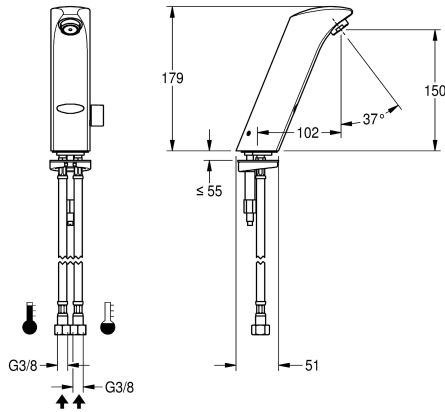

KWC PROTRONIC-S Elektronik-Standbatterie mit Batteriebetrieb

Modell-Linie: PROTRONIC-S | AQUA130
Wascharmaturen | Elektronische Armaturen

KWC-Nr.

2000067773

PROTRONIC-S netzunabhängige, opto-elektronisch gesteuerte Waschtisch-Mischbatterie DN 15, Armaturengruppe I, mit Luftsprudler mit integriertem Durchflussmengenregler, zum

Anschluss an Warm- und Kaltwasser, Messing poliert verchromt. Mit Temperaturwahlhebel und Verschlussblende für verdeckte Mischeinrichtung, 6 Volt Batterie.

Technische Daten

mit Rückflussverhinderer
Berechnungsdurchfluss Kaltwass
Berechnungsdurchfluss Warmwass
Voreinstellung Hygienespülung
Voreinstellung Fließzeit
drucklos
mit Filter
Funktionsprinzip
Hygienespülung
Nennweite
Anschlussgröße
Schließmechanismus
Material Armatur
Mindestfließdruck
Art der Mischung
Anzahl Batterien
Parametrierung
Zugstangen-Ablaufgamitur
Anschlussspannung
Position des Elektroanschlusse
Art der Spannungsversorgung
Schutzart IP
mit Rosetten/Abdeckplatte
Sicherheitsabschaltung
Schallschutz
Auslauf

ja
0.07 l/s
0.07 l/s
nicht aktiviert
60 Sekunden
nein
ja
elektronisch selbstschließend
ja
DN 15
G 3/8
Oberteil nicht keramisch
Messing
1 bar
ja
1
Fernbedienung
nein
Batterie 6 V
von unten
Batterie
IP65
nein
ja
nein
fest