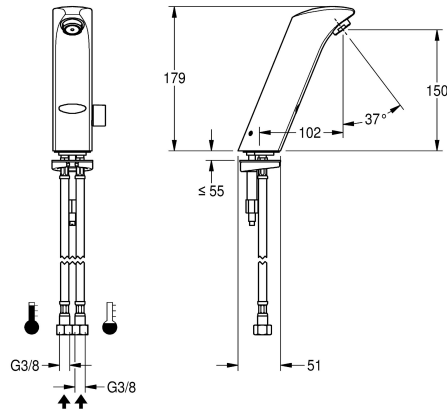

KWC PROTRONIC-S Elektronik-Standbatterie mit Batteriebetrieb

Modell-Linie: PROTRONIC-S | AQUA130
Wascharmaturen | Elektronische Armaturen

KWC-Nr.

2000067773

PROTRONIC-S netzunabhängige, opto-elektronisch gesteuerte Waschtisch-Mischbatterie DN 15, Armaturengruppe I, mit Luftsprudler mit integriertem Durchflussmengenregler, zum

Anschluss an Warm- und Kaltwasser, Messing poliert verchromt. Mit Temperaturwahlhebel und Verschlussblende für verdeckte Mischeinrichtung, 6 Volt Batterie.

Technische Daten

mit Rückflussverhinderer
Berechnungsdurchfluss Trinkwasser
Berechnungsdurchfluss Warmwasser
Voreinstellung Hygienespülung
Voreinstellung Fließzeit
Drucklos
mit Filter
Funktionsprinzip
Hygienespülung
Nennweite
Anschlussgröße
Schließmechanismus
Material Armatur
Mindestfließdruck
Art der Mischung
Anzahl Batterien
Parametrierung
Zugstangen-Ablaufgamitur
Anschlussspannung
Position des Elektroanschlusses
Art der Spannungsversorgung
Schutzart IP
mit Rosetten/Abdeckplatte
Sicherheitsabschaltung
Schallschutz
Auslauf

ja
0.07 l/s
0.07 l/s
nicht aktiviert
60 Sekunden
nein
ja
elektronisch selbstschließend
ja
DN 15
G 3/8
Oberteil nicht keramisch
Messing
1 bar
ja
1
Fernbedienung
nein
Batterie 6 V
von unten
Batterie
IP65
nein
ja
nein
fest