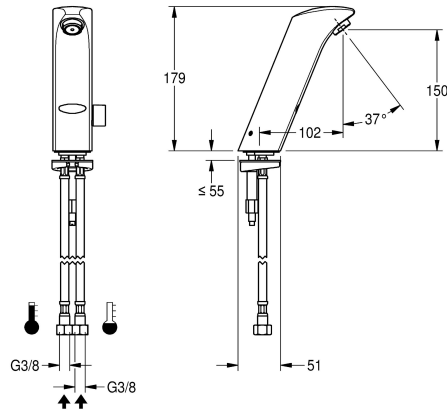

KWC PROTRONIC-S Elektronik-Standbatterie mit Batteriebetrieb

Modell-Linie: PROTRONIC-S | AQUA130
Wascharmaturen | Elektronische Armaturen

KWC-Nr.

2000067773

PROTRONIC-S netzunabhängige, opto-elektronisch gesteuerte Waschtisch-Mischbatterie DN 15, Armaturengruppe I, mit Luftsprudler mit integriertem Durchflussmengenregler, zum

Anschluss an Warm- und Kaltwasser, Messing poliert verchromt. Mit Temperaturwahlhebel und Verschlussblende für verdeckte Mischeinrichtung, 6 Volt Batterie.

Technische Daten

mit Rückflussverhinderer
Berechnungsdurchfluss Kaltwass
Berechnungsdurchfluss Warmwass
Voreinstellung Hygienespülung
Voreinstellung Fließzeit
drucklos
mit Filter
Funktionsprinzip
Hygienespülung
Nennweite
Anschlussgröße
Schließmechanismus
Material Armatur
Mindestfließdruck
Art der Mischung
Anzahl Batterien
Parametrierung
Zugstangen-Ablaufgarnitur
Anschlussspannung
Position des Elektroanschlusse
Art der Spannungsversorgung
Schutzart IP
mit Rosetten/Abdeckplatte
Sicherheitsabschaltung
Schallschutz
Auslauf

ja
0.07 l/s
0.07 l/s
nicht aktiviert
60 Sekunden
nein
ja
elektronisch selbstschließend
ja
DN 15
G 3/8
Oberteil nicht keramisch
Messing
1 bar
ja
1
Fernbedienung
nein
Batterie 6 V
von unten
Batterie
IP65
nein
ja
nein
fest