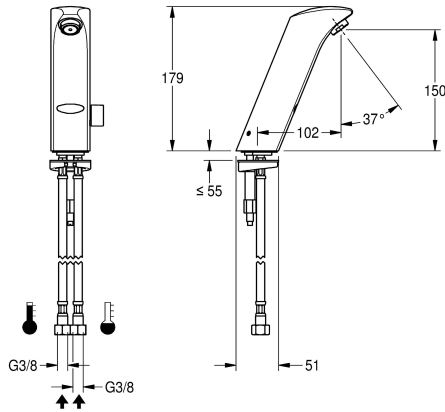

KWC PROTRONIC-S Mitigeur électronique pour montage sur plage

Modell-Linie: PROTRONIC-S | AQUA130
Robinetteries | Robinets électroniques

KWC-No.

2000067773

PROTRONIC-S robinet mitigeur pour lavabo à piles, fonctionnement sans contact, DN 15, avec mousseur et contrôle intégré du débit, pour branchement sur les arrivées d'eau chaude et d'eau froide,

laiton chromé poli. Avec levier de sélection de la température, kit de conversion pour mécanisme mélangeur dissimulé, pile 6 V.

Données techniques

ATT-WS-BACKFLOWPREVENTER

Calculación débito de l'eau froide