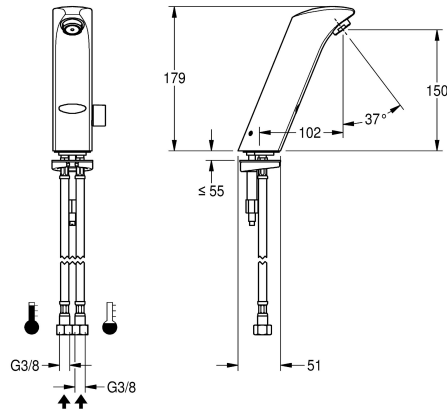

KWC PROTRONIC-S Miscelatore elettronico da bordo lavabo

Modell-Linie: PROTRONIC-S | AQUA130
Rubinetterie per bagni | Rubinetterie elettroniche

KWC-No.

2000067773

Miscelatore opto-elettronico per installazione a bordo lavabo PROTRONIC-S, alimentazione a batteria 6V, DN 15, rumorosità Gruppo 1, con aeratore e controllo di flusso integrato, per la

connessione ad acqua fredda e calda, corpo in ottone cromato. Con leva di regolazione temperatura asportabile.

Dati tecnici

ATT-WS-BACKFLOWPREVENTER

Calcolo volume d'erogazione dell'acqua fredda

Calcolo volume d'erogazione dell'acqua calda