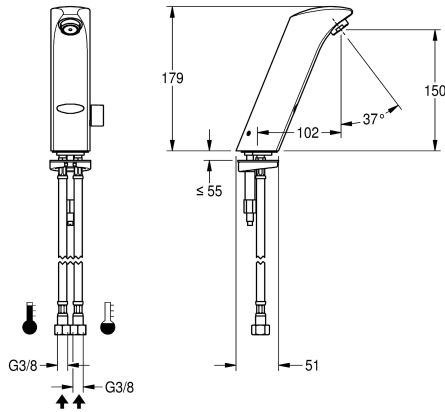

KWC PROTRONIC-S Elektronische wastafelmengkraan

Modell-Linie: PROTRONIC-S | AQUA130
Kranen | Elektronische kranen

KWC-No.

2000067773

PROTRONIC-S elektronische wastafelmengkraan DN 15, opto-elektronisch gestuurd, onafhankelijk van elektriciteitsnet, geluidsklasse 1, met perlator en geïntegreerde debietregelaar, voor

aansluiting op warm en koud water, messing gepolijst verchroomd. Met hendel voor temperatuurinstelling, ombouwset voor verborgen menginrichting en 6V batterij.

Technical Data

ATT-WS-BACKFLOWPREVENTER
Debiet koud water
Debiet warm water
Standaard instelling hygiënespoeling
Standaard looptijd
Drukloos
met filter
Werkingsprincipe
Hygiënespoeling
Diameter nominaal
Inlaat omvang
Vergrendelmechanisme
Materiaal montage
Minimum dynamische druk
Type menging
Aantal batterijen
Parametrisatie
ATT-WS-POPOPWASTESET
Voedingsspanning
Spanningsaansluiting
ATT-WS-POWTYPE
IP bescherming
ATT-WS-ROSETTES
Veiligheidsuitschakeling
Geluidsisolatie
uitloop

Ja
0.07 l/s
0.07 l/s
NOT-ACTIVATED
60 Seconden
Neen
Ja
Elektronisch zelfsluitend
Ja
DN 15
G3-8
TOP-NONCERAMIC
Messing
1 bar
Ja
1
Afstandsbediening
Neen
BATTERY-6-V
Van onderkant
Batterij
IP65
Neen
Ja
Neen
vast