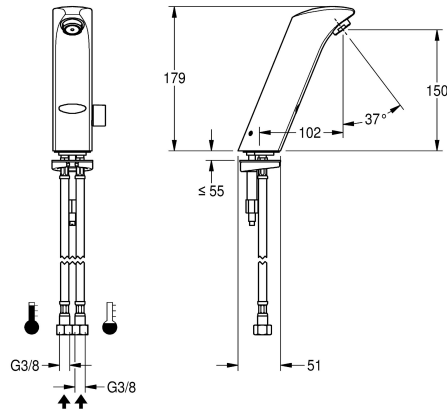

KWC PROTRONIC-S Elektronische wastafelmengkraan

Modell-Linie: PROTRONIC-S | AQUA130
Kranen | Elektronische kranen

KWC-No.

2000067773

PROTRONIC-S elektronische wastafelmengkraan DN 15, opto-elektronisch gestuurd, onafhankelijk van elektriciteitsnet, geluidsklasse 1, met perlator en geïntegreerde debietregelaar, voor

aansluiting op warm en koud water, messing gepolijst verchroomd. Met hendel voor temperatuurinstelling, ombouwset voor verborgen menginrichting en 6V batterij.

Technical Data

ATT-WS-BACKFLOWPREVENTER

Debiet koud water

Debiet warm water

Standaard instelling hygiënespoeling

Standaard looptijd

Drukloos

met filter

Werkingsprincipe

Hygiënespoeling

Diameter nominaal