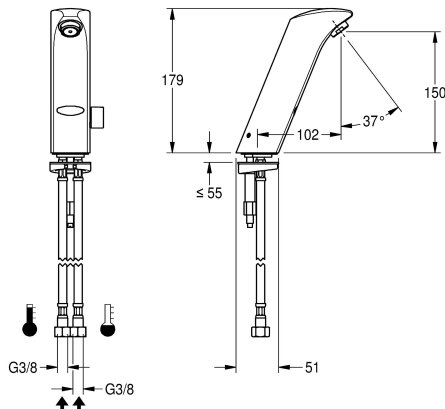

KWC PROTRONIC-S

Elektroniczna bateria umywalkowa z mieszaczem z zasilaniem bateryjnym

Modell-Linie: PROTRONIC-S | AQUA130

Armatura umywalkowa | Armatura elektroniczna

KWC-No.

2000067773

Niezależna od sieci elektrycznej, sterowana optoelektronicznie armatura umywalkowa PROTRONIC-S DN 15 z regulacją temperatury. I klasa głośności. Podłączenie do wody ciepłej i zimnej. Przystosowana do pomieszczeń o podwyższonej wilgotności

powietrza. Zasilanie w energię elektryczną za pomocą baterii litowej 6 V. Obudowa wykonana w całości z metalu. Korpus mosiężny polerowany, powłoka chromowana.

Dane techniczne

ATT-WS-BACKFLOWPREVENTER

Normatywny wypływ zimnej wody

Normatywny wypływ ciepłej wody

Wstępne ustawienia splotkiwanie higienicznego

Wstępne ustawienie czasu przepływu

Bezciśnienowy

z filtrem

Zasada funkcjonowania

Płukanie higieniczne

Średnica nominalna

Średnica dopływu

Mechanizm blokujący

Materiał złączki

Wymagane ciśnienie robocze

Sposób mieszania

Liczba baterii

Parametryzacja

ATT-WS-POPUPWASTESET

Napięcie przyłączeniowe

Umieszczenie zasilania w energię elektryczną

ATT-WS-POWTYPE

System ochrony IP

ATT-WS-ROSETTES

Wyłączenie awaryjne

Izolacja akustyczna

ATT-WS-SPOUT

Tak

0.07 l/s

0.07 l/s

NOT-ACTIVATED

60 Sekundy

Nie

Tak

ELECTRONIX-C

Tak

DN 15

G3-8

TOP-NONCERAMIC

Mosiądz

1 bar

Tak

1

Pilot zdalnego sterowania

Nie

Bateria 6V

Od spodu

Bateria

IP65

Nie

Tak

Nie

FIXED