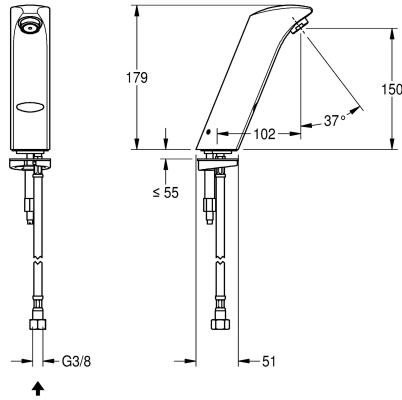

KWC PROTRONIC-S Elektronik-Standventil mit Batteriebetrieb

Modell-Linie: **PROTRONIC-S | AQUA131**
Wascharmaturen | Elektronische Armaturen

KWC-Nr.

2000067774

PROTRONIC-S netzunabhängige, opto-elektronisch gesteuerte Waschtischarmatur DN 15, Armaturengruppe I, mit Luftsprudler mit integriertem Durchflussmengenregler, zum Anschluss an

vorgemischtes Warmwasser oder Kaltwasser, Messing poliert verchromt, 6 Volt Batterie.

Technische Daten

mit Rückflussverhinderer
Berechnungsdurchfluss Kaltwass
Voreinstellung Hygienespülung
Voreinstellung Fließzeit
drucklos
mit Filter
Funktionsprinzip
Hygienespülung
Nennweite
Anschlussgröße
Schließmechanismus
Material Armatur
Mindestfließdruck
Art der Mischung
Anzahl Batterien
Parametrierung
Zugstangen-Ablaufgarnitur
Anschlussspannung
Position des Elektroanschlusse
Art der Spannungsversorgung
Schutzart IP
mit Rosetten/Abdeckplatte
Sicherheitsabschaltung
Schallschutz
Auslauf
Ausladung des Auslaufs

nein
0,1 l/s
nicht aktiviert
60 Sekunden
nein
ja
elektronisch selbstschließend
ja
DN 15
G 3/8
Oberteil nicht keramisch
Messing
1 bar
nein
1
Fernbedienung
nein
Batterie 6 V
von unten
Batterie
IP65
nein
ja
nein
fest
102 mm