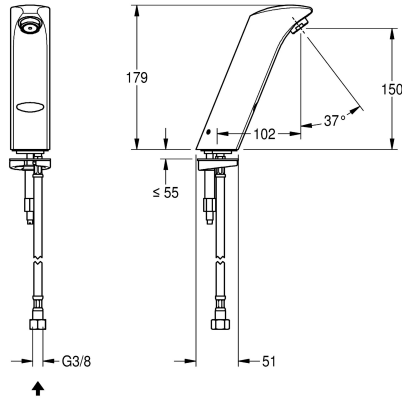

KWC PROTRONIC-S Elektronik-Standventil mit Batteriebetrieb

Modell-Linie: PROTRONIC-S | AQUA131
Wascharmaturen | Elektronische Armaturen

KWC-Nr.

2000067774

PROTRONIC-S netzunabhängige, opto-elektronisch gesteuerte Waschtischarmatur DN 15, Armaturengruppe I, mit Luftsprudler mit integriertem Durchflussmengenregler, zum Anschluss an

vorgemischtes Warmwasser oder Kaltwasser, Messing poliert verchromt, 6 Volt Batterie.

Technische Daten

mit Rückflussverhinderer
Berechnungsdurchfluss Trinkwasser
Voreinstellung Hygienespülung
Voreinstellung Fließzeit
Drucklos
mit Filter
Funktionsprinzip
Hygienespülung
Nennweite
Anschlussgröße
Schließmechanismus
Material Armatur
Mindestfließdruck
Art der Mischung
Anzahl Batterien
Parametrierung
Zugstangen-Ablaufgarnitur
Anschlussspannung
Position des Elektroanschlusses
Art der Spannungsversorgung
Schutzart IP
mit Rosetten/Abdeckplatte
Sicherheitsabschaltung
Schallschutz
Auslauf
Ausladung des Auslaufs

nein
0,1 l/s
nicht aktiviert
60 Sekunden
nein
ja
elektronisch selbstschließend
ja
DN 15
G 3/8
Oberteil nicht keramisch
Messing
1 bar
nein
1
Fernbedienung
nein
Batterie 6 V
von unten
Batterie
IP65
nein
ja
nein
fest
102 mm