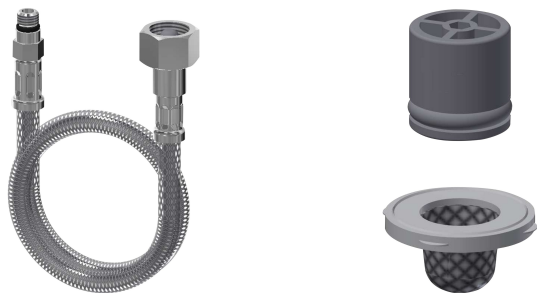

Luftsprudler 6,0 l/min

2000104691
ASXX1015

Funktionseinheit

2000109493
EPRTRS0027

Verschlussstopfen blau/rot

2000109500
EPRTR0031

Lithium-Batterie 6V

2000104846
EPRTR0008

KWC PROTRONIC-S Elektronik-Standventil mit Batteriebetrieb

Modell-Linie: **PROTRONIC-S | AQUA131**
Wascharmaturen | Elektronische Armaturen

Anschlusschlauch, G3/8 x M8x1

2000109491
EPRTR0029

Ersatzteilset