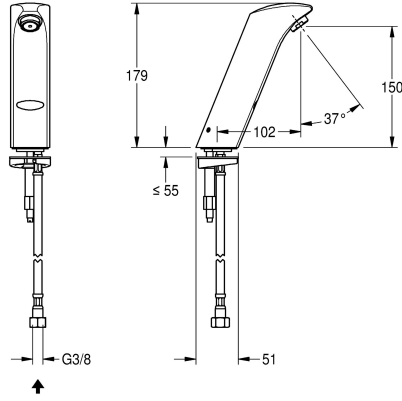

KWC PROTRONIC-S

Kosketusvapaa pesuallas pylväshana esisekoitetulle vedelle

Modell-Linie: PROTRONIC-S | AQUA131

Hanat | Elektroniset hanat

KWC-No.

2000067774

Kiiltävää kromattua messinkiä

Paristokäyttöinen kosketusvapaa PROTRONIC-S pesuallaspylväshana, DN 15, poresuuttimella ja integroidulla virtauksen säädöllä, liitettäväksi esisekoitettuun lämpimään tai

kylmään veteen kiiltävää kromattua messinkiä, 6 V paristo. Tyyppihyväksyntä EUFI29-22000886-TH

Tekniset tiedot

ATT-WS-BACKFLOWPREVENTER

Juomaveden laskentavirtaama

Eσίαςennettu automaattinen hygieniahuuhtelu

Eσίαςennettu virtausaika

Paineistettu

suodattimella

Toiminnallinen periaate

ATT-WS-HYGIENE-FLUSH

Nimellinen halkaisija

Sisääntulouukon koko

Lukitusmekanismi