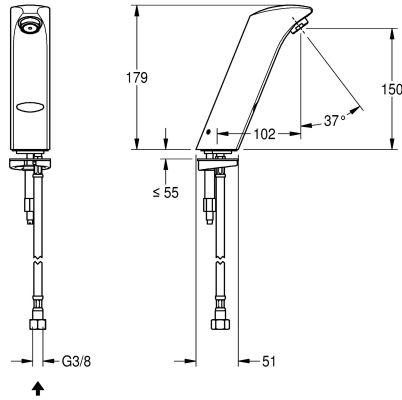

KWC PROTRONIC-S

Robinet électronique pour montage sur plage

Modell-Linie: PROTRONIC-S | AQUA131
Robinetteries | Robinets électroniques

KWC-No.

2000067774

PROTRONIC-S robinet pour lavabo à piles, fonctionnement sans contact, DN 15, avec mousseur et contrôle intégré du débit, pour

branchement sur les arrivées d'eau chaude pré-mélangée ou d'eau froide, laiton chromé poli, pile 6 V.

Données techniques

ATT-WS-BACKFLOWPREVENTER

Non

Calcul de débit de l'eau froide

0.1 l/s

Réglage d'usine du rinçage d'hygiène