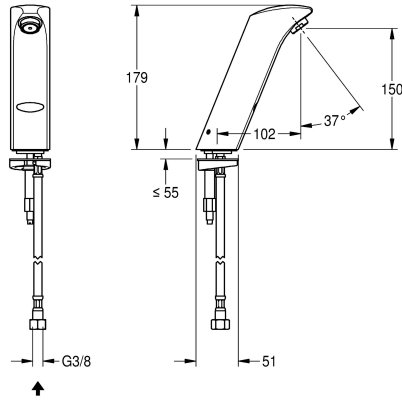

KWC PROTRONIC-S Rubinetto elettronico da bordo lavabo

Modell-Linie: PROTRONIC-S | AQUA131
Rubinetterie per bagni | Rubinetterie elettroniche

KWC-No.

2000067774

Rubinetto opto-elettronico per installazione a bordo lavabo PROTRONIC-S, alimentazione a batteria 6V, DN 15, rumorosità Gruppo 1, con aeratore e controllo di flusso integrato, per la

connessione ad acqua fredda o pre-miscelata, corpo in ottone cromato.

Dati tecnici

ATT-WS-BACKFLOWPREVENTER
Calcolo volume d'erogazione dell'acqua fredda
Disinfezione termica regolata ex fabbrica
Durata erogazione regolata ex fabbrica
De-pressurizzato
con filtro
Principio di funzionamento
ATT-WS-HYGIENE-FLUSH
Diametro mandata
Dimensione mandata
Meccanismo di bloccaggio
Materiale connessioni
Pressione portata minima
Tipologia della miscelazione
Quantità batterie
Parametrizzazione
ATT-WS-POWUPWASTESET
Connessione dell'alimentazione elettrica
Posizione della connessione elettrica
ATT-WS-POWTYPE
Sistema protettivo IP
ATT-WS-ROSETTES
Interruzione di sicurezza
Isolamento sonoro
bocca
Proiezione bocca

Rubinetto elettronico da bordo lavabo

Modell-Linie: PROTRONIC-S | AQUA131

Rubinetterie per bagni | Rubinetterie elettroniche

Finitura della superficie	Cromato
Finitura superficiale del raccordo	POLISHED
ATT-WS-TEMPERATURELIMIT	No
Disinfezione termica	No
ATT-WS-TRANSFORMER	No
Tipo batterie	CR-P2
Tipo di montaggio	Foro della valvola
Funzionamento	Funzionamento a sensore
Tipologia del sensore	Sensore opto-elettronico
Tipologia sapone	PILLAR-TAB
Flusso volumetrico a 3 bar	0.1 l/s
Collegamento all'acqua	HOSE
Colore accento	senza
Colore di base	Aspetto cromato (lucido)
teamNumber	812411

KWC PROTRONIC-S

Rubinetti elettronici da bordo lavabo

Modell-Linie: PROTRONIC-S | AQUA131

Rubinetterie per bagni | Rubinetterie elettroniche

Hose, G3/8 x M8x1

2000109491
EPRTR0029

Set di ricambio

2000105106
EPRTR0009