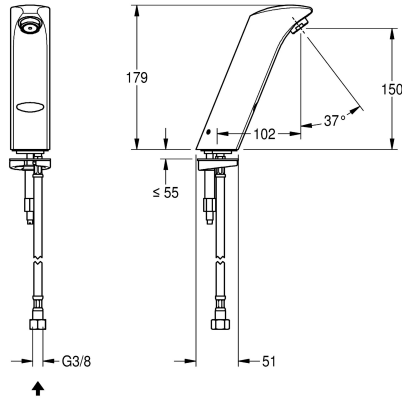

KWC PROTRONIC-S Elektronische wastafelkraan

Modell-Linie: PROTRONIC-S | AQUA131
Kranen | Elektronische kranen

KWC-No.

2000067774

PROTRONIC-S elektronische wastafelkraan DN 15, opto-elektronisch gestuurd, onafhankelijk van elektriciteitsnet, geluidsklasse 1, met perlator en geïntegreerde debietregelaar, voor

aansluiting op voorgemengd warm of koud water, messing gepolijst verchroomd, 6V batterij.

Technical Data

ATT-WS-BACKFLOWPREVENTER

Debiet koud water

Standaard instelling hygiënespoeling

Standaard looptijd

Drukloos

met filter

Weringsprincipe

Hygiënespoeling

Diameter nominaal

Inlaat omvang

Vergrendelmechanisme

Materiaal montage

Minimum dynamische druk

Type menging

Aantal batterijen

Parametrisatie

ATT-WS-POPUPWASTESET

Voedingsspanning

Spanningsaansluiting

ATT-WS-POWTYPE

IP bescherming

ATT-WS-ROSETTES

Veiligheidsuitschakeling

Geluidsisolatie

uitloop

Lengte uitloop

Neen

0,1 l/s

NOT-ACTIVATED

60 Seconds

Neen

Ja

Elektronisch zelfsluitend

Ja

DN 15

G3-8

TOP-NONCERAMIC

Messing

1 bar

Neen

1

Afstandsbediening

Neen

BATTERY-6-V

Van onderkant

Batterij

IP65

Neen

Ja

Neen

vast

102 mm