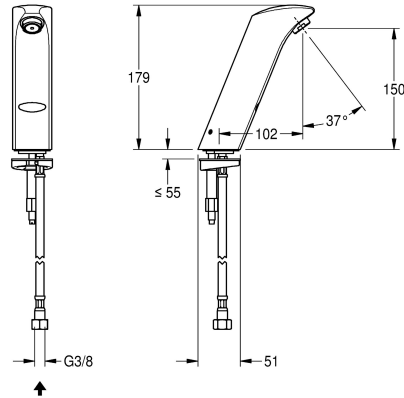

KWC PROTRONIC-S

Elektroniczna bateria umywalkowa bez mieszacza z zasilaniem bateryjnym

Modell-Linie: PROTRONIC-S | AQUA131

Armatura umywalkowa | Armatura elektroniczna

KWC-No.

2000067774

Niezależna od sieci elektrycznej, sterowana optoelektronicznie armatura umywalkowa PROTRONIC-S DN 15. I klasa głośności. Podłączenie do wody ciepłej wstępnie zmieszanej lub wody zimnej. Przystosowana do pomieszczeń o podwyższonej wilgotności

powietrza. Zasilanie w energię elektryczną za pomocą baterii litowej 6 V. Obudowa wykonana w całości z metalu. Korpus mosiężny polerowany, powłoka chromowana.

Dane techniczne

ATT-WS-BACKFLOWPREVENTER

Normatywny wypływ zimnej wody

Wstępne ustawienia splukiwanie higienicznego

Wstępne ustawienie czasu przepływu

Bezcisnienowy

z filtrem

Zasada funkcjonowania

Płukanie higieniczne

Średnica nominalna

Średnica dopływu

Mechanizm blokujący

Materiał złączki

Wymagane ciśnienie robocze

Sposób mieszania

Liczba baterii

Parametryzacja

ATT-WS-POPUWASTESET

Napięcie przyłączeniowe

Umiejscowienie zasilania w energię elektryczną

ATT-WS-POWTYPE

System ochrony IP

ATT-WS-ROSETTES

Wyłączenie awaryjne

Izolacja akustyczna

ATT-WS-SPOUT

Długość wylewki

Nie

0.1 l/s

NOT-ACTIVATED

60 Sekundy

Nie

Tak

ELECTRONIX-C

Tak

DN 15

G3-8

TOP-NONCERAMIC

Mosiądz

1 bar

Nie

1

Pilot zdalnego sterowania

Nie

Bateria 6V

Od spodu

Bateria

IP65

Nie

Tak

Nie

FIXED

102 mm