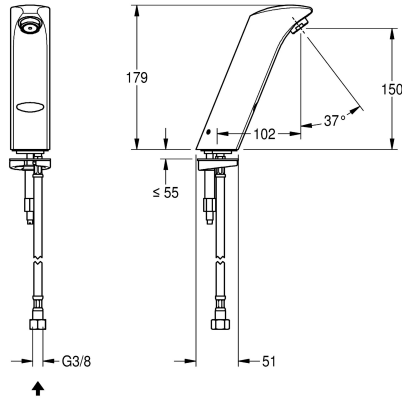

KWC PROTRONIC-S Electronic pillar tap with battery operation

Modell-Linie: PROTRONIC-S | AQUA131
Kranar | Elektroniska kranar

KWC-No.

2000067774

PROTRONIC-S beröringsfri, batteridrivna blandare för tvättställ, DN 15, bullergrupp I, med luftare och integrerad flödesstyrning, för

anslutning till förblandat varmt eller kallt vatten, polerad förkromad mässing, 6 V batteri.

Technical Data

ATT-WS-BACKFLOWPREVENTER

Beräknat flöde för dricksvatten

Standard automatisk hygien spolning

Felaktig flödestid

Nedtryckt

med filter

Funktionell princip

ATT-WS-HYGIENE-FLUSH

Nominell diameter

Inbyggnadsmått

Låsmekanism

Material delar

Minimalt flödestryck

Typ av blandning

Antal batterier

Parametrisering

ATT-WS-POPUPWASTESET

Kraft försörjnings anslutning

Kraftanslutning

ATT-WS-POWTYPE

Skydds system IP

ATT-WS-ROSETTES

Säkerhetsavstängning

Ljud isolering

ATT-WS-SPOUT

Sprut kastare

yt finish

Nej

0.1 l/s

NOT-ACTIVATED

60 Sekunder

Nej

Ja

Elektronisk självstängande

Ja

DN 15

G3-8

TOP-NONCERAMIC

Mässing

1 bar

Nej

1

Fjärrkontroll

Nej

Batteri 6 V

Från botten

BATTERY

IP65

Nej

Ja

Nej

FIXED

102 mm

Förkromad