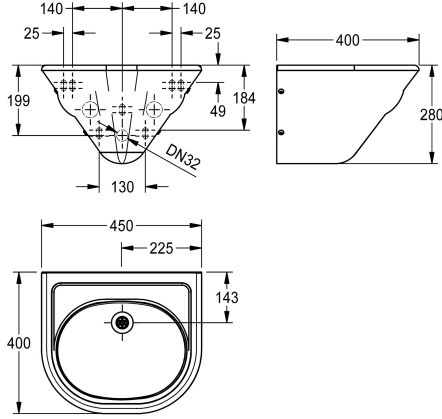

KWC ANIMA Pesuallas

Modell-Linie: ANIMA | ANMX450
Pesualtaat | Pesualtaat

KWC-No.

2000071857

Ruostumatonta terästä, satiinipinta

Pesuallas seinäsennukseen, ruostumatonta terästä, satiinipinta, materiaalin vahvuus 1.2 mm. Ilkivallalle alttiisiin tiloihin. Ovaali allas halkaisijaltaan 360 x 272 x 135 mm, hitsattu saumattomaksi ja kaadot keskelle. Pyöristetyt kulmat, 40 mm hanan paikka, ilman ylivuotoa. 1 1/2" litteä rei'itetty pohjaventtiili, vesilukko DN 32

mukana. Integroitu saippuatila, asennuslevy vastaa EN 31 standardia, mukana ruuvit ja kiinnitystarvikkeet.

Mitat 450 x 280 x 400 mm (L x K x S)

Tekniset tiedot

Altaan tyyppi
Altaan paikka
Altaan korkeus
Altaan pinta
Altaan syvyys
Altaan muoto
Altaan pituus
Väri
Materiaali
Rst teräslaji
Materiaalin vahvuus
Kokonaissyvyys
Kokonaiskorkeus
Kokonaisleveys
Ylijuoksu
Takanosto
Vesilukon halkaisija
sisältää vesilukon
Ylivuotoaukko
Tausta levy
Pinnan viimeistely
Hanataso
ATT-WS-TAPLEDGE-POS
Asennustapa
Pohjaventtiilin tyyppi

Allas
Keskus
150 mm
Satiinipintainen
270 mm
Ovaali
360 mm
Väritön
Ruostumaton teräs
1.4301
1.2 mm
400 mm
280 mm
450 mm
Ei
Kyllä
DN 32
Kyllä
Ei
Ei
Satiinipintainen
Kyllä
OPPOSING
Kehyskiinnitys
Litteä reijitetty pohjaventtiili

KWC ANIMA
Pesuallas

Modell-Linie: ANIMA | ANMX450
Pesualtaat | Pesualtaat

Pohjaventtiilin paikka	Keskellä takana
Pohjaventtiilin ulkonema	155 mm
sisältää pohjaventtiilin	Kyllä
Pohjaventtiilin koko	DN 40
ATT-WS-WASTESLEEVEINCL	Ei
IviCode	0