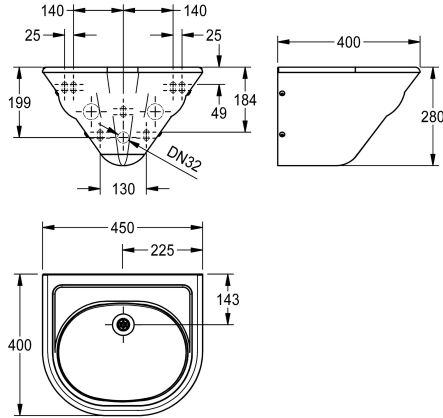

### KWC-No.

**2000071857**

Wersja do montażu od przodu z płytą montażową

Umywalka pojedyncza do montażu ściennego. Stal szlachetna, powierzchnia szlifowana matowa, grubość materiału 1,2 mm. Wspawana bezspoinowo komora. Półka na armaturę głębokości 40 mm. Bez przelewu. Zestaw odpływowy G 1 1/2 B z płaskim odpływem sitkowym. Ukryty syfon G 1 1/4 B. Wytłoczone

wgłębienie na mydło. Płyta montażowa o rozstawie śrub zgodnym z EN 31. W komplecie: zestaw montażowy.

Wymiary 450 x 280 x 400 mm (szer. x wys. x głęb.)

Umywalka częściowo wbudowana w blat
W środku
150 mm
Matowe
270 mm
Owalny
360 mm
Brak koloru
Stal szlachetna
1.4301
1.2 mm
400 mm
280 mm
450 mm
Nie
Tak
DN 32
Tak
Nie
Nie
Matowe
Tak
OPPOSING
Rama umocowana z przodu
Płaski odpływ sitkowy

### Umywarka pojedyncza

**Modell-Linie: ANIMA | ANMX450**  
Umywarki | Umywarki pojedyncze

Pozycja ujęcia	W środku z tyłu
Długość wysięgu	155 mm
Zestaw odpływowy w komplecie	Tak
Wielkość zaworu odpływowego	DN 40
ATT-WS-WASTESLEEVEINCL	Nie