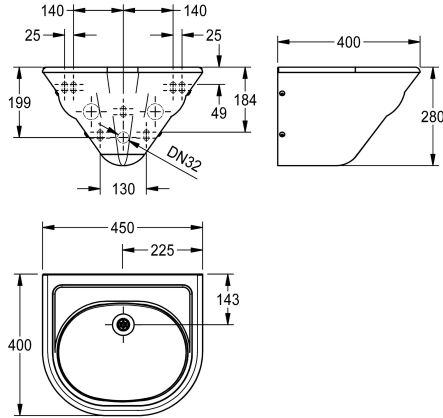

KWC ANIMA Tvättställ

Modell-Linie: ANIMA | ANMX450
Tvättställ | Tvättställ

KWC-No.

2000071857

Version for installation from the front, with mounting plate

Tvättställ för väggmontage, rostfritt stål, satin yta, godstjocklek 1.2 mm, sömlös svetsad skål med dimension 360x272x135 mm, gjort i ett stycke för att klara kraven där den kan utsättas för vandalism samt att avloppet är skyddat i den halvrunda formen, rundade

kanter, skål med rundad kant, 40 mm avsats för blandare, utan bräddavlopp, 11/2" plan perforerad avloppssil, centerat avlopp, inkl. vattenlös DN32, med pressad tvålhylla, inkl. monteringsplatta till EN 31 levereras med rostfria skruv och plugg.

Tom skål
Mitten
150 mm
Satin yta
270 mm
Oval
360 mm
Ingen färg
Rostfritt stål
1.4301
1.2 mm
400 mm
280 mm
450 mm
Nej
Ja
DN 32
Ja
Nej
Nej
Satin yta
Ja
OPPOSING
Front monterad ram
Plant perforerad avloppsil
Bakre mitten

KWC ANIMA
Tvättställ

Modell-Linie: ANIMA | ANMX450
Tvättställ | Tvättställ

Avfalls håls beräkning	155 mm
avfallsbehållare ingår	Ja
Avfalls storlek	DN 40
ATT-WS-WASTESLEEVEINCL	Nej