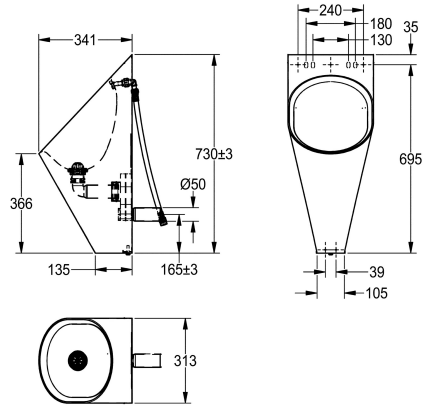

KWC CAMPUS Urinal

Modell-Linie: **CAMPUS | CMPX538**
WC och urinoarer | Urinaler singel

KWC-No.

2000071872

Version for installation from the front, with mounting clamp and concealed mounting

Typ av avfallsbehållare

Kupelformad avloppsil

Urinal för väggmontage, rostfritt stål, satin yta, godstjocklek 1.2 mm, oval skål, rostfri spridare 1/2", dolt horisontellt avlopp till vägg, montering och fixering enligt EN 80, dolda skruvar, inkl. vattenlås DN 50, inkl. monteringskonsol och kupelformad sil.

Med rostfri spridare 1/2"
Mått 313 x 733 x 341 mm (B x H x D)

Technical Data

Inbyggnadsmått
ATT-WS-LEEDMRCREDIT
Material
Materialkod
Material tjocklek
Utløppets storlek
Övergripande djup
Total höjd
Total bredd
vattenlås ingår
Ytfinish
Typ av spolning
Typ av montering
Typ av urinal
Typ av avfallsbehållare
Vatten ingång
Vatten utgång

G 1/2 B
31.4PRE-56.9POST
Rostfritt stål
1.4301
1.2 mm
DN 50
341 mm
733 mm
313 mm
Ja
Satin yta
Vatten
Väggmontering
En urinal
Kupelformad avloppsil
Dold montering
Dold montering