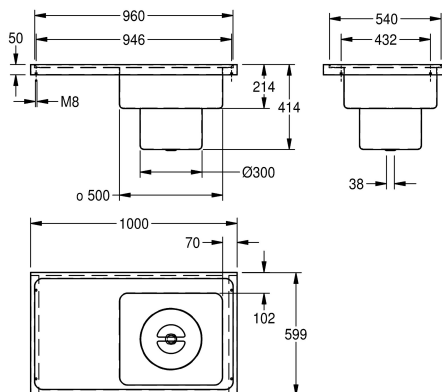

### KWC-No.

**2000071901**  
odkapávací plocha vlevo

**2000071902**  
odkapávací plocha vpravo

Odlučovač sádry k montáži shora, z chromikové oceli, povrch hedvábně matný, tloušťka materiálu 1,5 mm, beze spár vevařená prohlubeň 450 x 500 x 150 mm, prohlubeň a odkapávací plocha po obvodu se zvýšeným okrajem, odtokový otvor G 1 1/2 B, vyjímatelný koš na sádru s odnímatelným

### Umístění odkapávače

levý, - á, - é

pravý

víkem.

Rozměry 1000 x 420 x 600 mm (š x v x h)  
Odkapávací plocha vlevo

pravý

zaoblený roh

200 mm

440 mm

500 mm

Bez kartáčů

levý, - á, - é

odkapávač

Ne

ušlechtilá ocel

1.4301

1.2 mm

1

DN 40

600 mm

420 mm