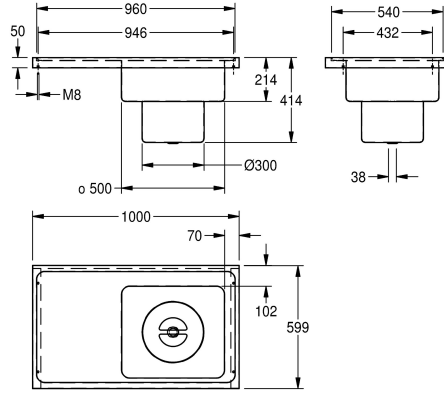

KWC SIRIUS Kipsiallas

Modell-Linie: SIRIUS | SIRX835
Kodinhoitoaltaat | Pesualtaat

KWC-No.

2000071901

Ruostumatonta terästä, sateinipinta

2000071902

Mitat 1000 x 420 x 600 mm (L x K x S)

Pöytätasoon upotettava kipsin käsittelyallas ruostumatonta terästä, sateinipinta, materiaalin vahvuus 1,5 mm, saumattomalla hitsatulla altaalla, koko 450 x 500 x 150 mm, allas ja kuivaustaso, 1 1/2" pohjaventtiili, irrotettava kipsin keräysastia ja suoja.

Kuivatustason paikka

Vasen

Oikea

Valutustaso vasemmalla.

Mitat 450 x 500 x 150 mm (L x K x S)

Tekniset tiedot

Altaan paikka

Altaan rakenne

Altaan korkeus

Altaan syvyys

Altaan pituus

Harjat

Kuivatustason paikka

Kuvatustaso tai laskutaso

Ritilä

Materiaali

200 mm

440 mm

500 mm

Without brushes

Vasen

Valutustaso

Ei

Ruostumaton teräs