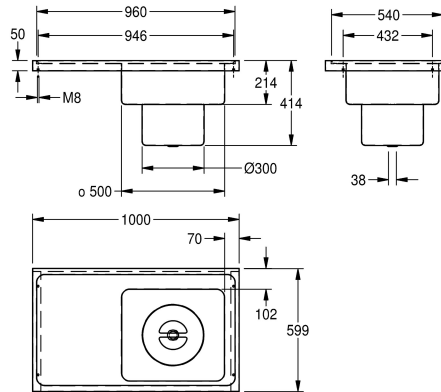

KWC SIRIUS

Lavello per sala gessi

Modell-Linie: SIRIUS | SIRX835

Vasche di lavaggio | Vasche di lavaggio

KWC-No.

2000071901

Gocciolatoio a sinistra, dimensioni catino 450 x 500 x 150 mm (L x A x P)

2000071902

gocciolatoio a destra

Posizione gocciolatoio

Sinistro

Destro/destra

Lavello per sala gessi per montaggio su piano di lavoro, in acciaio inox 18/10, superficie satinata, spessore materiale 1,5 mm. Vasca con dimensioni 450 x 500 x 150 mm, gocciolatoio con bordo antigoccia, foro di scarico centrale di 1 1/2", cestello estraibile con

coperchio.

Dimensioni 1000 x 420 x 600 mm (L x A x P)
Gocciolatoio a sinistra

Dati tecnici

Posizione bacino

Formato vasca

Altezza vasca

Profondità orizzontale della vasca

Larghezza vasca

Si

KWC SIRIUS

Lavello per sala gessi

Modell-Linie: SIRIUS | SIRX835

Vasche di lavaggio | Vasche di lavaggio

Cestello dello scarico	Incluso
Profondità dello scarico	200 mm
Diametro dello scarico	300 mm
Finitura della superficie	Finitura satinata
Piano rubinetteria	Si
Tipo di montaggio	Installazione a parete
Tipologia del lavello	Lavello per sala gessi
Posizione del foro di scarico	Centro
Proiezione del foro di scarico	300 mm
gruppo di scarico incluso	Si
Dimensione dello scarico	DN 40
teamNumber	0