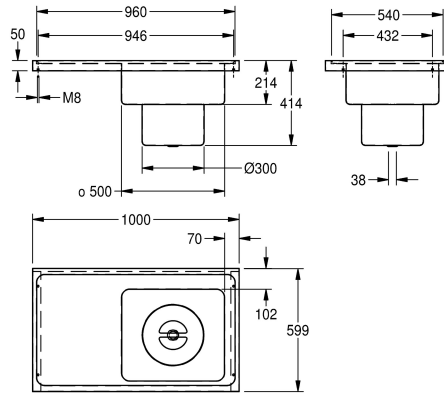

KWC SIRIUS

Lavello per sala gessi

Modell-Linie: SIRIUS | SIRX835

Vasche di lavaggio | Vasche di lavaggio

KWC-No.

2000071901

Gocciolatoio a sinistra, dimensioni catino 450 x 500 x 150 mm (L x A x P)

2000071902

gocciolatoio a destra

Posizione gocciolatoio

Sinistro

Destro/destra

Lavello per sala gessi per montaggio su piano di lavoro, in acciaio inox 18/10, superficie satinata, spessore materiale 1,5 mm. Vasca con dimensioni 450 x 500 x 150 mm, gocciolatoio con bordo antigoccia, foro di scarico centrale di 1 1/2", cestello estraibile con

coperchio.

Dimensioni 1000 x 420 x 600 mm (L x A x P)
Gocciolatoio a sinistra

Dati tecnici

Posizione bacino

Destro/destra

Formato vasca

Raggio di curvatura

Altezza vasca

600 mm

Altezza totale

420 mm

Larghezza complessiva

1.000 mm

Troppo pieno

No

Altezza alzatina