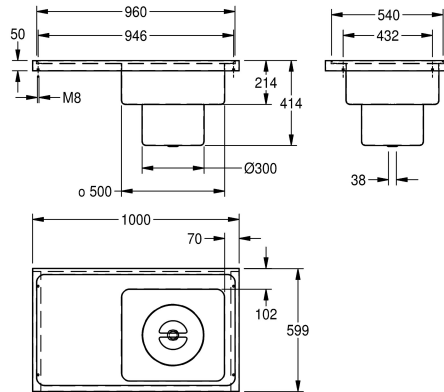

KWC SIRIUS Gipsavskiljare

Modell-Linie: SIRIUS | SIRX835
Utslagsback | Rengöring av handfat

KWC-No.

2000071901

Draining surface left, bowl dimensions 450 x 500 x 150 mm (W x H x D)

2000071902

Drainboard right

Avlopps position

Vänster

Höger

Gipsavskiljare för toppmontering, rostfritt stål, borstad yta, godstjocklek 1,5 mm, svetsad skål med diameter 450 x 500 x 150 mm, runt skål och avrinningsyta löper en svallkant, 1 1/2 tums, i

mitten ett avloppshål, demonterbar korg för gips med löstagbart lock, avrinningsbord vänster

Technical Data

skål placering
Skål konstruktion
Skål.- skål djup
Skål - djup
Skål - vidd
Borstar
Avlopps position
Avlopps tank
Galler
Material
Materialkod
Material tjocklek
Antal avloppshål
Utloppets storlek
Övergripande djup
Total höjd
Total bredd
Bräddavlopp
Bakre stående
Tvätträfflor
Bräddavlopp
Utslagsback
Avlopps brunn
Avlopps behållare

Höger
Radie hörn
200 mm
440 mm
500 mm
WITHOUT BRUSHES
Vänster
Drainer
Nej
Rostfritt stål
1.4301
1.2 mm
1
DN 40
600 mm
420 mm
1.000 mm
Nej
Ja
Nej
Nej
Nej
Ja
Ingår

KWC SIRIUS Gipsavskiljare

Modell-Linie: SIRIUS | SIRX835
Utslagsback | Rengöring av handfat