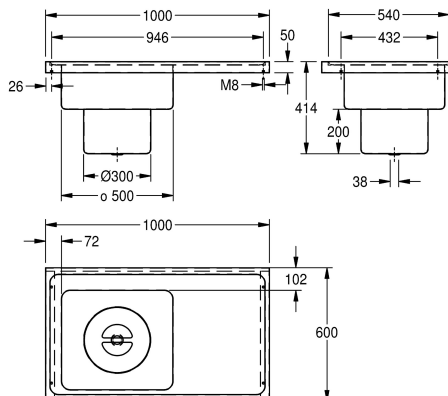

KWC SIRIUS Odlučovač sádry

Modell-Linie: SIRIUS | SIRX836
Úklidové dřezy | Úklidové dřezy

KWC-No.

2000071901
odkapávací plocha vlevo

2000071902
odkapávací plocha vpravo

Odlučovač sádry k montáži shora, z chromikové oceli, povrch hedvábně matný, tloušťka materiálu 1,5 mm, beze spár vevařená prohlubeň 450 x 500 x 150 mm, prohlubeň a odkapávací plocha po obvodu se zvýšeným okrajem, odtokový otvor G 1 1/2 B, vyjímatelný

Umístění odkapávače

levý, - á, -é

pravý

koš na sádku s odnímatelným víkem.

Rozměry 1000 x 420 x 600 mm (š x v x h)
Odkapávací plocha vpravo

Technické údaje

Umístění umyvadla

Pravý

Kód materiálu

Tloušťka materiálu

Počet odtokových otvorů

Velikost odtokové trubky

Celková hloubka

Celková výška

Celková šířka

Přepad

1.4301

1.2 mm

1

DN 40

600 mm

420 mm

1.000 mm

Ne