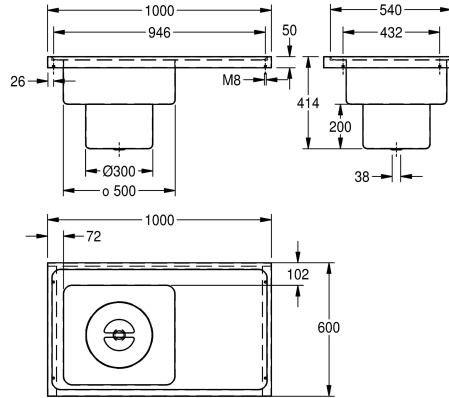

KWC SIRIUS Kipsiallas

Modell-Linie: SIRIUS | SIRX836
Kodinhoitoaltaat | Pesualtaat

KWC-No.

2000071901

Ruostumatonta terästä, sateinipinta

2000071902

Mitat 1000 x 420 x 600 mm (L x K x S)

Pöytätasoon upotettava kipsin käsittelyallas ruostumatonta terästä, sateinipinta, materiaalin vahvuus 1,5 mm, saumattomalla hitsatulla altaalla, koko 450 x 500 x 150 mm, allas ja kuivaustaso, 1 1/2" pohjaventtiili, irrotettava kipsin keräysastia ja suoja.

Kuivatustason paikka

Vasen

Oikea

Valutustaso oikealla

Mitat 1000 x 420 x 600 mm (L x K x S)

Tekniset tiedot

Altaan paikka

Altaan rakenne

Altaan korkeus

Altaan syvyys

Altaan pituus

Harjat

Kuivatustason paikka

Kuvatustaso tai laskutaso

Ritilä

Materiaali

1.4301

1.2 mm

1

DN 40

600 mm

420 mm

1.000 mm

Ei