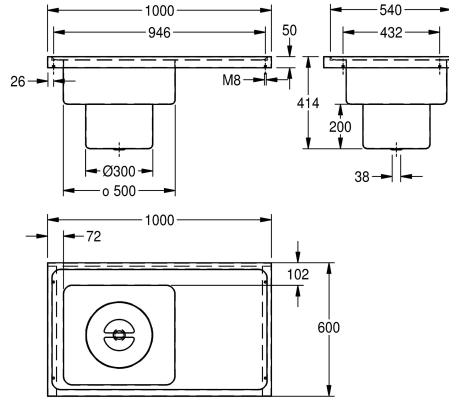

KWC SIRIUS

Bac à plâtre

Modell-Linie: SIRIUS | SIRX836

Bacs de lavage, déversoirs et éviers | Bacs de lavage

KWC-No.

2000071901

Égouttoir à gauche, dimension vasque 450 x 500 x 150 mm (l x H x P)

2000071902

Égouttoir à droite

Position de l'égouttoir

Gauche

Droite

Bac à plâtre pour le montage mural, acier inoxydable, surface satinée, épaisseur du matériau 1,5 mm, évier soudé sans joints avec des dimensions de 450 x 500 x 150 mm, évier et égouttoir avec bord de protection autour, une bonde 1 1/2" à évacuation libre, un panier amovible qui récolte les morceaux de plâtre (avec

couvercle).

Égouttoir à droite

Dimensions 1000 x 420 x 600 mm (L x H x P)

Données techniques

position du vasque

Construction du bol

Vasque - hauteur du vasque

Profondeur du vasque

Nombre de trous pour déchets

Taille de l'évacuation

Profondeur totale

Hauteur totale

Largeur totale

Trop-plein

Support arrière

Surface nervurée