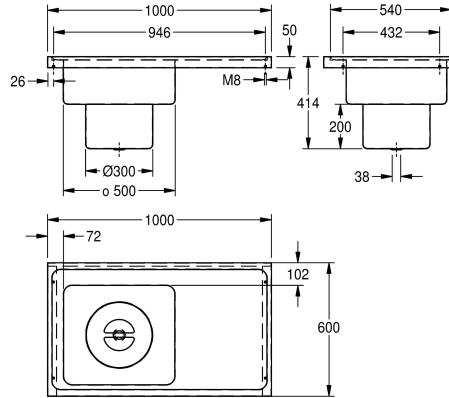

KWC SIRIUS Separatore

Modell-Linie: SIRIUS | SIRX836
Vasche di lavaggio | Vasche di lavaggio

KWC-No.

2000071901

Gocciolatoio a sinistra, dimensioni catino 450 x 500 x 150 mm (L x A x P)

2000071902

gocciolatoio a destra

Posizione gocciolatoio

Sinistro

Destro/destra

Lavello per sala gessi per montaggio su piano di lavoro, in acciaio inox, superficie satinata, spessore materiale 1,5 mm, 18/10, spessore: 1,5 mm. Vasca monoblocco di diametro 450 x 500 x 150 mm. Vasca e gocciolatoio con canale girevole, foro di scarico

centrale di 1 1/2", cestello estraibile con coperchio.

Gocciolatoio, destra

Dati tecnici

Posizione bacino

Sinistro

Formato vasca

Raggio di curvatura

Altezza vasca

600 mm

Altezza totale

420 mm

Larghezza complessiva

1.000 mm

Troppo pieno

No

Altezza alzatina