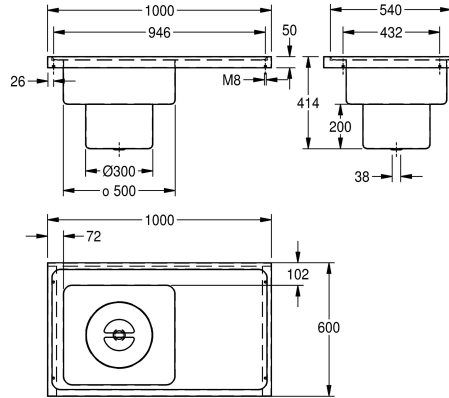

KWC SIRIUS Gipsavskiljare

Modell-Linie: SIRIUS | SIRX836
Utslagsback | Rengöring av handfat

KWC-No.

2000071901

Draining surface left, bowl dimensions 450 x 500 x 150 mm (W x H x D)

2000071902

Drainboard right

Avlopps position

Vänster

Höger

Gipsavskiljare för toppmontering, rostfritt stål, borstad yta, godstjocklek 1,5 mm, svetsad skål med diameter 450 x 500 x 150 mm, runt skål och avrinningsyta löper en svallkant, 1 1/2 tums, i mitten ett avloppshål, demonterbar korg för gips med löstagbart

lock.

Avrinningsbord höger

Technical Data

skål placering
Skål konstruktion
Skål.- skål djup
Skål - djup
Skål - vidd
Borstar
Avlopps position
Avlopps tank
Galler
Material
Materialkod
Material tjocklek
Antal avloppshål
Utloppets storlek
Övergripande djup
Total höjd
Total bredd
Bräddavlopp
Bakre stående
Tvätträfflor
Bräddavlopp
Utslagsback
Avlopps brunn

Vänster
Radie hörn
200 mm
440 mm
500 mm
WITHOUT BRUSHES
Höger
Drainer
Nej
Rostfritt stål
1.4301
1.2 mm
1
DN 40
600 mm
420 mm
1.000 mm
Nej
Ja
Nej
Nej
Nej
Ja

KWC SIRIUS Gipsavskiljare

Modell-Linie: SIRIUS | SIRX836
Utslagsback | Rengöring av handfat