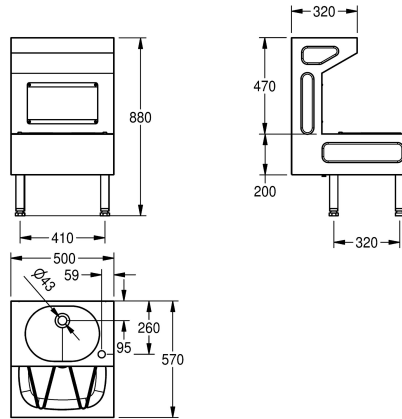

### KWC-No.

**2000071907**

Volně stojící výlevka kombinovaná s umyvadlem, rozměry 500 x 880 x 570 mm (š x v x h)

Výlevka kombinovaná s umyvadlem z chromiklové oceli, povrch hedvábně matný, volně stojící nebo k montáži na stěnu, tloušťka materiálu 1,2 mm, umyvadlo s vnitřními rozměry 360 x 135 x 272 mm, bez přepadu, se sítkovým ventilem G 1 1/4, s otvorem pro baterii 35 mm (průměr) vepředu vpravo. Výlevka s vnitřními rozměry 420 x 180 x 350 mm a po obvodu se zvýšeným okrajem,

Rozměry 500 x 880 x 570 mm (š x v x h)

### Modell-Linie: SIRIUS | SIRX832

Úklidové dřezy | Úklidové dřezy

Počet otvorů pro baterie	1
Otvor pro závit	35 mm
Otvor pro baterii	pravě
Místo pro armaturu	Ne
Způsob montáže	zeď a montáž na podlahu
Výška horní hrany umyvadla	880 mm
Umístění odtoku	střed vzadu
Vzdálenost odpadu od zdi	95 mm
Včetně odpadové sady	ano
Velikost odpadu	DN 40
ATT-WS-WASTESLEEVEINCL	Ne
Umístění umyvadla	středový
Pravý	zaoblený roh
Umyvadlo - výška	180 mm
Celková délka umyvadla	hedvábně matný
Umyvadlo - hloubka	360 mm
Tvar umyvadla	ová
Umyvadlo - šířka	420 mm
Kartáče	WITHOUT BRUSHES
Odkapávač nebo zásobník	Ne
Mřížka	sklápěcí
Materiál mřížky	nerezová ocel
Materiál	ušlechtilá ocel
Kód materiálu	1.4301
Kód materiálu roštu	1.4301
Tloušťka materiálu	1.2 mm
Počet odtokových otvorů	2
Celková hloubka	570 mm
Celková výška	880 mm
Celková šířka	500 mm
Přepad	Ne
Zadní lišta	Ne
Rýhování	Ne
Včetně sifonu	Ne
Otvor přepadu	Ne
Zadní stěna	Ne
Jímka	Ne
Jímkový koš	Ne
Povrch	hedvábně matný
Počet otvorů pro baterie	1
Otvor pro závit	35 mm
Otvor pro baterii	pravě
Místo pro armaturu	Ne
Způsob montáže	zeď a montáž na podlahu
Typ univerzálního dřezu	víceúčelový dřez
Výška horní hrany umyvadla	880 mm
Počet mycích míst	2

## KWC SIRIUS

Volně stojící výlevka kombinovaná s umyvadlem

**Modell-Linie: SIRIUS | SIRX832**  
Úklidové dřezy | Úklidové dřezy

Umístění odtoku	střed vzadu
Vzdálenost odpadu od zdi	95 mm
Včetně odpadové sady	ano
Velikost odpadu	DN 40