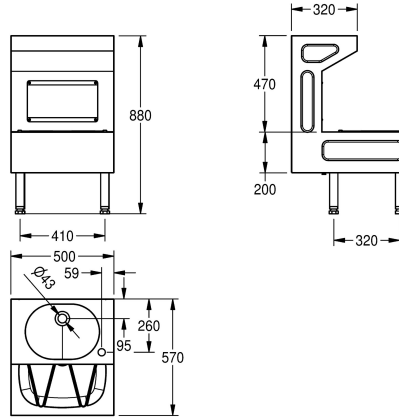

### KWC-No.

**2000071907**

Ruostumatonta terästä, satiinipinta

Siivous- ja kaatoaltaan yhdistelmä, vapaasti sijoitettava tai seinäasennus, ruostumatonta terästä, satiinipinta, materiaalin vahvuus 1.2 mm, allas 360 x 272 x 135 mm, ilman ylivuotoa, 1 1/4" laakea rei'itetty pohjaventtiili, hanan reikä ylhäällä oikealla, Altaan Mitat 420 x 350 x 180 mm ja pyörivä ura, 1 1/2" kupera

pohjaventtiili, valutus keskelle, sisältyy taittava teräsritilä kumitassuilla, irrotettava tarkistuskansi, jalkojen korkeus säädettävissä.

Mitat 500 x 880 x 570 mm (L x K x S)

### Tekniset tiedot

Altaan tyyppi
Altaan paikka
Altaan korkeus
Altaan pinta
Altaan syvyys
Altaan muoto
Altaan pituus
Väri
Ritilä
Ritilän materiaali
Materiaali
Rst teräslaji
Materiaalin vahvuus
Kokonaissyvyys
Kokonaiskorkeus
Kokonaisleveys
Ylijuoksu
Takanosto
Pyykkilauta reuna
Vesilukon halkaisija
sisältää vesilukon
Ylivuotoaukko
Tausta levy
Pinnan viimeistely
Hananreikien lukumäärä