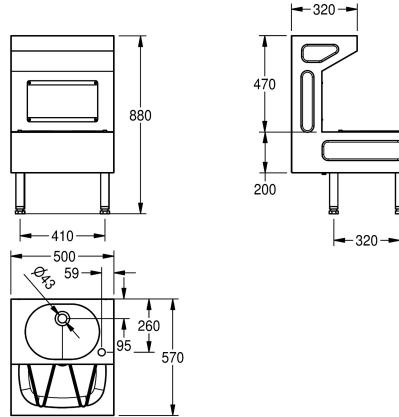

#### KWC-No.

**2000071907**

Dimensioni 500 x 880 x 570 mm (L x A x P)

Vuotatoio su gambe, in acciaio inox 18/10, superficie satinata, spessore 1.2 mm. Comprende un lavabo e un vuotatoio su gambe. Lavabo con vasca 360 x 272 x 135 mm senza troppopieno, scarico 1" 1/4, incluso foro rubinetteria. Vuotatoio con vasca 420 x

350 x 180 mm, griglia ribaltabile, scarico 1" 1/2, piedini regolabili in altezza.

Dimensioni 500 x 880 x 570 mm (L x A x P)

#### Dati tecnici

Tipo vasca
Posizione bacino
Altezza vasca
Finitura vasca
Profondità orizzontale della vasca
Forma della vasca
Larghezza vasca
Colore
Griglia
Composizione griglia
Materiale
Codice materiale
Spessore del materiale
Profondità totale
Altezza totale
Larghezza complessiva
Troppo pieno
Altezza alzatina
Lamiera ondulata
Diametro sifone
sifone incluso
Connessione vasche
Paraspruzzi
Finitura della superficie
Quantità fori rubinetteria
Diametro foro rubinetto

Lavabo
Centro
180 mm
Finitura satinata
360 mm
Ovale
420 mm
Senza colore
Incardinato
Acciaio al nichel-cromo 18/10
Acciaio inox
1.4301
1.2 mm
570 mm
880 mm
500 mm
No
No
No
DN 32
No
No
Finitura satinata
1
35 mm