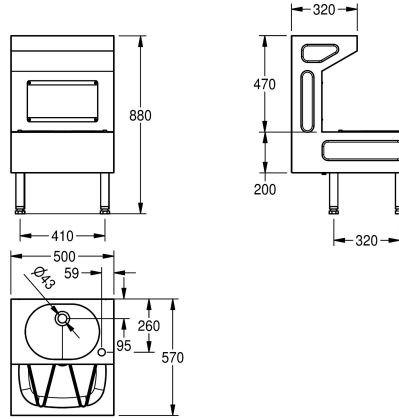

KWC SIRIUS

Combinatie uitgietbak en wastafel

Modell-Linie: SIRIUS | SIRX832

Wastroggen en uitgietbakken | Reinigingsbakken

KWC-No.

2000071907

Afmetingen 500 x 880 x 570 mm (B x H x D)

Combinatie van uitgietbak en wastafel, vrijstaand of voor wandmontage, roestvrij staal, oppervlak zijdemat, materiaaldikte 1,2 mm, wastafel zonder overloop, afvoer achter in het midden, met afvoerplug DN 32, met kraangat rechts voor (35 mm), uitgietbak met beschermende rand rondom, centrale afvoer, met afvoerplug DN 40, inclusief roestvrijstalen opklapbaar emmerrooster (420 x 310 mm), afschroefbaar inspectieluik in achterwand, 4 poten (40 x 210 x 40 mm) in hoogte verstelbaar tot 25 mm voor een betere

stabiliteit.

Afmetingen 500 x 880 x 570 mm (B x H x D)
 Afmetingen wastafel 500 x 135 x 320 mm (B x H x D)
 Afmetingen kom 360 x 135 x 272 mm (B x H x D)
 Afmetingen uitgietbak 500 x 200 x 570 mm (B x H x D)
 Afmetingen bak 420 x 180 x 350 mm (B x H x D)
 Werkhoogte uitgietbak 410 mm