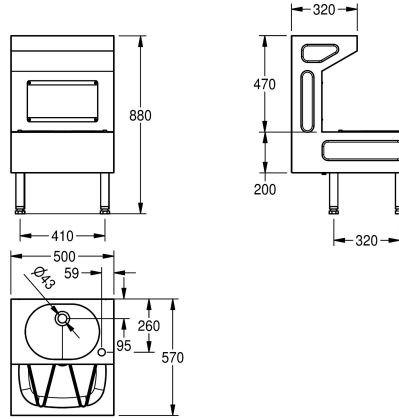

KWC SIRIUS

Utslagsback och tvättställ i kombination

Modell-Linie: SIRIUS | SIRX832

Utslagsback | Rengöring av handfat

KWC-No.

2000071907

Dimensions 500 x 880 x 570 mm (W x H x D)

Utslagsback och tvättställ i kombination, fristående eller för väggmontage, rostfritt stål, satin yta, godstjocklek 1.2 mm, sömlös svetsad skål med diametern 360 x 272 x 135 mm, utan bräddavlopp, 1 1/4" plan perforerad avloppsil, inkl. blandarhål högt

till höger, utslagsback med måtten 420 x 350 x 180 mm med vridbar kanal, 1 1/2" välvd avloppsil, centrerat avlopp, inkl. rostfritt galler med gummi stopp, avtagbar inspektionslucka, höjjusterande fötter.

KWC SIRIUS

Utslagsback och tvättställ i kombination

Modell-Linie: SIRIUS | SIRX832

Utslagsback | Rengöring av handfat

Kranhålsplacering	Höger
Kran hylla	Nej
Typ av montering	Vägg och golvmontering
övre kanten av skålhöjden	880 mm
Avfalls håls placering	Bakre mitten
Avfalls håls beräkning	95 mm
avfallsbehållare ingår	Ja
Avfalls storlek	DN 40
ATT-WS-WASTESLEEVEINCL	Nej
skål placering	Mitten
Skål konstruktion	Radie hörn
Skål.- skål djup	180 mm
Skål finish	Satin yta
Skål - djup	360 mm
Skål form	Oval
Skål - vidd	420 mm
Borstar	WITHOUT BRUSHES
Avlopps tank	Nej
Galler	Gångjärn
Galler material	Rostfritt stål
Material	Rostfritt stål
Materialkod	1.4301
Materialkod galler	1.4301
Material tjocklek	1.2 mm
Antal avloppshål	2
Övergripande djup	570 mm
Total höjd	880 mm
Total bredd	500 mm
Bräddavlopp	Nej
Bakre stående	Nej
Tvåtråfflor	Nej
vattenläs ingår	Nej
Bräddavlopp	Nej
Utslagsback	Nej
Avlopps brunn	Nej
Avlopps behållare	Nej
Ytfinish	Satin yta
Antal kranhål	1
Kranhålsdiameter	35 mm
Kranhålsplacering	Höger
Kran hylla	Nej
Typ av montering	Vägg och golvmontering
Typa av tvättlåda	Fleranvändbar diskbank
övre kanten av skålhöjden	880 mm
Antal tvättplatser	2
Avfalls håls placering	Bakre mitten
Avfalls håls beräkning	95 mm