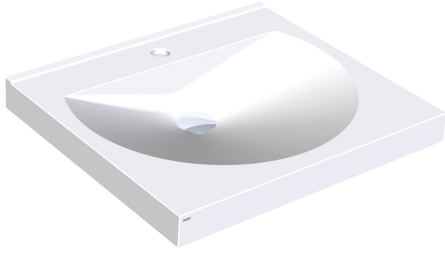

KWC RONDA Pesuallas

Modell-Linie: RONDA | ANMW210
Pesualtaat | Pesualtaat

KWC-No.

2000090005

Hanareillä 35 mm

2000090004

Ilman hanareikää

Hananreikien lukumäärä

1

RONDA pesuallas seinäasennukseen, valmistettu komposiittimateriaalista, sileällä pinnalla (lämmönkesto + 80 °C), saumattomalla pyöreällä altaalla, takaosa tasainen, ei ylijuuksua. Kiinteä takaseinä, jossa integroidut kannakkeet ja reiät kiinnitykseen. Takana muotoiltu reuna. Sisältää kiinnitystarvikkeet

(kannatuspultit ja tartuntaosat). Väri Alpine White. Ilman hanareikää

Pesualtaan koko 600 x 60 x 530 mm (L x K x S)
Altaan koko 520 x 90 x 380 mm (L x K x S)

Tekniset tiedot

Altaan paikka

Keskus

Altaan korkeus

90 mm

Altaan syvyys

380 mm

Altaan muoto

Pallopohja

Altaan pituus

520 mm

Väri

Alpine white

Materiaali

Mineraali materiaali

Rst teräslaji

Miraniit

Kokonaissyvyys

530 mm

Kokonaiskorkeus

125 mm

Kokonaisleveys

600 mm

Ylijuuksu

Ei

Takanosto

Kyllä

sisältää vesilukon

Ei

Tausta levy

Ei

Hanataso

Kyllä

Asennustapa

Seinäasennus

Pohjaventtiilin paikka

Keskellä takana

Pohjaventtiilin ulkonema

185 mm

sisältää pohjaventtiilin

Ei

Pohjaventtiilin koko

DN 32

lviCode

0

Valinnaiset lisävarusteet