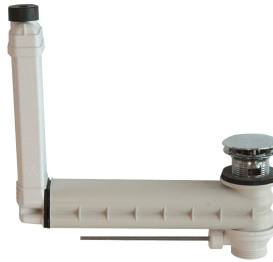

1

RONDA pesuallas seinäasennukseen, valmistettu komposiittimateriaalista, sileällä pinnalla (lämmönkesto + 80 °C), saumattomalla pyöreällä altaalla, takaosa tasainen, ei ylijuuksua. Kiinteä takaseinä, jossa integroidut kannakkeet ja reiät kiinnitykseen. Takana muotoiltu reuna. Sisältää kiinnitystarvikkeet

0

Valinnaiset lisävarusteet

Pohjacenttiili

2000100854
ZANMW901

Kupupohjacenttiili

2000100861
ZANMW900

Ylivuotopohjacenttiili MIRANIT altaalle

2000100932
ZANMW902