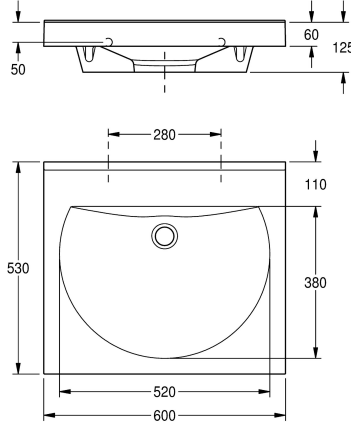

KWC RONDA Pesuallas

Modell-Linie: RONDA | ANMW210
Pesualtaat | Pesualtaat

KWC-No.

2000090005

Hanareillä 35 mm

2000090004

Ilman hanareikää

Hananreikien lukumäärä

(kannatuspultit ja tartuntaosat). Väri Alpine White. Ilman hanareikää

Pesualtaan koko 600 x 60 x 530 mm (L x K x S)
Altaan koko 520 x 90 x 380 mm (L x K x S)

Tekniset tiedot

Altaan paikka

Keskus

Altaan korkeus

90 mm

Altaan syvyys

380 mm

Altaan muoto

Pallopohja

Altaan pituus

520 mm

Väri

Alpine white

Materiaali

Mineraali materiaali

Rst teräslaji

Miraniit

Kokonaissyvyys

530 mm

Kokonaiskorkeus